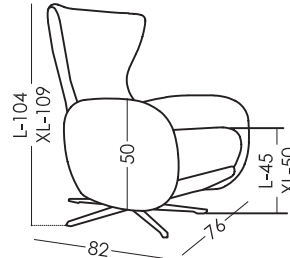

MONDRIAN

TECHNISCHES DATENBLATT | RV001 | DE

fama

Maße

Breite:	76cm
Höhe:	102cm
Tiefe:	82cm
Sitzhöhe:	46cm
Armlehnehöhe:	50cm
Rückenlehnehöhe:	102cm
Tiefe wenn offen:	156cm

Technische Details

Gestell:	Metallisch
Sattelgurt:	N.E.A.
Rückenlehne Sattelgurt:	Rückenlehne aus Metall
Sitzkissenhärte:	Soft-Touch-Härte (grau)
Rückenlehne:	Polyurethan 35Kg + 41Kg Polyurethan
Rückenlehne:	-
Dekokissen:	-
Abnehmbare Teile:	-